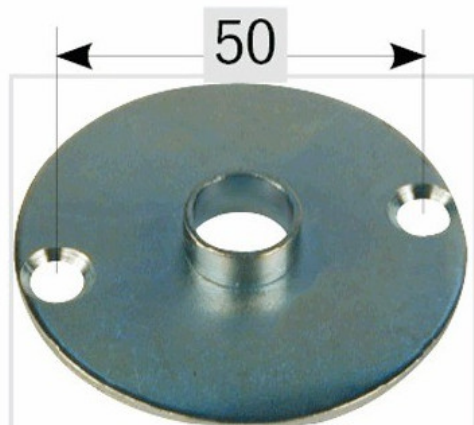

Kod produktu: 899.007.00

Pierścień prowadzący CMT 899.007.00

145,15 zł~~142,18 zł~~

Pierścień prowadzący CMT 899.007.00

Kup w zestawie -> [TUTAJ](#) lub [TUTAJ](#)