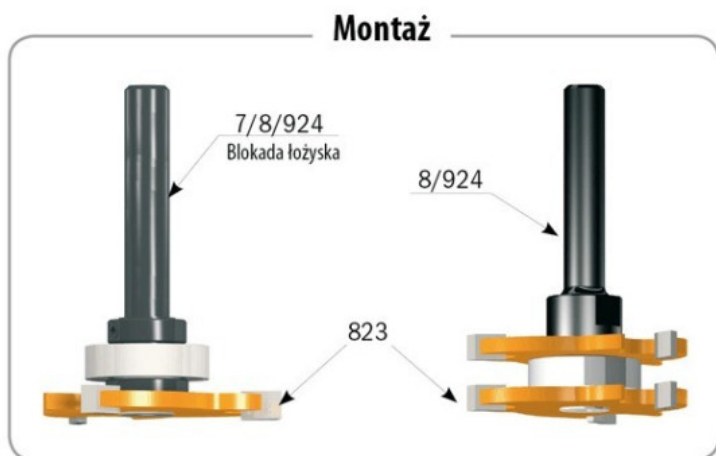

Kod produktu: 924.081.00

## Trzpień do ostrzy piłkowych CMT 924.081.00

**78,17 zł****~~76,57 zł~~**

### Trzpień do ostrzy piłkowych CMT 924.081.00

Każde ostrze posiada system anti-kickback (ogranicznik posuwu) oraz pomarańczową powłokę PTFE ograniczającą przywieranie materiału. Łożysko o średnicy 22mm pozwala na wykonanie rowka o głębokości 12,8mm. W tym przypadku, ostrza piłkowe posiadają podfrezowany otwór co umożliwia chowanie się śruby mocującej.