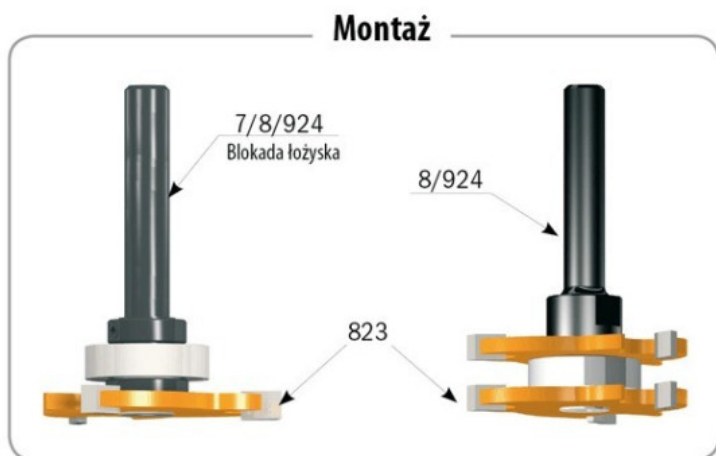

Kod produktu: 924.081.10

Trzpień z łożyskiem CMT 924.081.10

94,35 zł~~**92,42 zł**~~

Trzpień z łożyskiem CMT 924.081.10

Każde ostrze posiada system anti-kickback (ogranicznik posuwu) oraz pomarańczową powłokę PTFE ograniczającą przywieranie materiału. Łożysko o średnicy 22mm pozwala na wykonanie rowka o głębokości 12,8mm. W tym przypadku, ostrza piłkowe posiadają podfrezowany otwór co umożliwia chowanie się śruby mocującej.