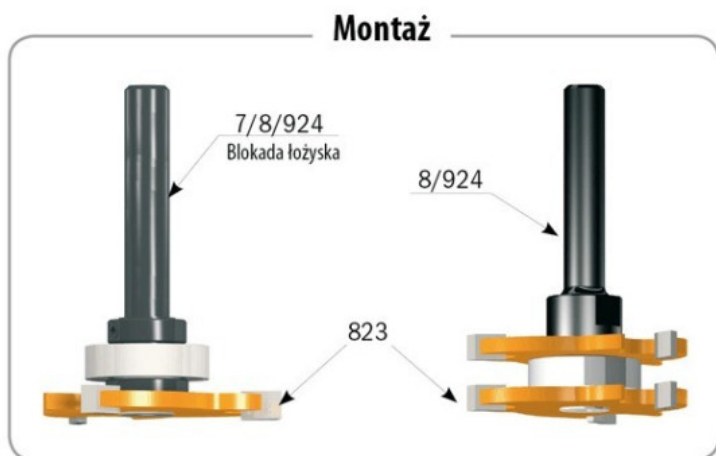

Kod produktu: 924.082.10

Trzpień z łożyskiem CMT 924.082.10

94,35 zł~~**92,42 zł**~~

Trzpień z łożyskiem CMT 924.082.10

Każde ostrze posiada system anti-kickback (ogranicznik posuwu) oraz pomarańczową powłokę PTFE ograniczającą przywieranie materiału. Łożysko o średnicy 22mm pozwala na wykonanie rowka o głębokości 12,8mm. W tym przypadku, ostrza piłkowe posiadają podfrezowany otwór co umożliwia chowanie się śruby mocującej.