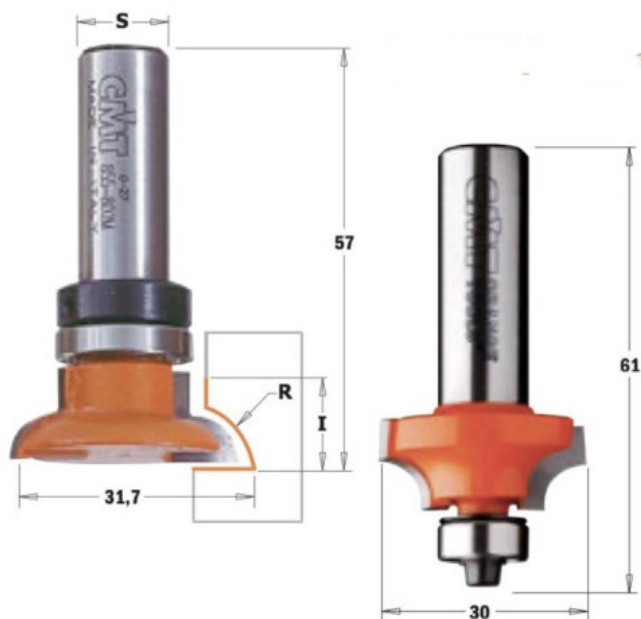

Kod produktu: 955.302.11

Zestaw frezów do listew dzielących- „szprosów” CMT 955.302.11

583,73 zł**~~571,78 zł~~**

Zestaw frezów do listew dzielących- „szprosów” CMT 955.302.11