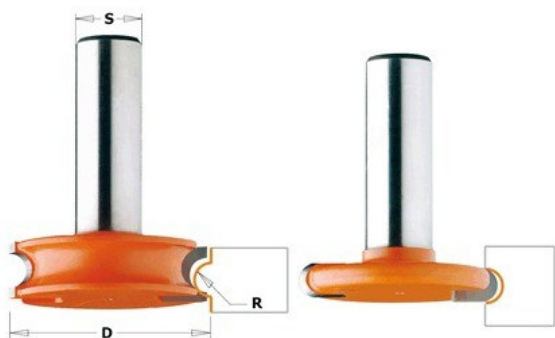

Kod produktu: 955.701.11

## Zestaw żłobiąco- zaokrąglający CMT 955.701.11

**552,50 zł****541,19 zł**

### Zestaw żłobiąco-zaokrąglający CMT 955.701.11

Narzędzia te idealnie nadają się do produkcji beczek. Węglikowe ostrza zapewniają długą żywotność narzędzia. Idealnie pasują do listew o grubości 6.35mm (patrz rysunek poniżej).