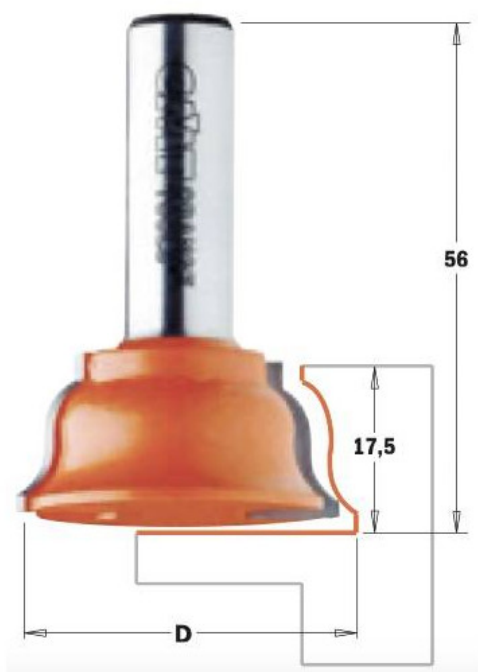

Kod produktu: 955.801.11

Zestaw do skrzydła okiennego CMT 955.801.11

774,04 zł**~~758,20 zł~~**

Zestaw do skrzydła okiennego CMT 955.801.11

Zestaw ten został stworzony do produkcji pięknych i funkcjonalnych skrzydeł okiennych. Można go również wykorzystać do produkcji drzwi. Tak jak wszystkie narzędzia CMT, zestaw ten jest pokryty pomarańczową powłoką ochronną. Ostrza wykonane z węglika spiekanego zapewniają dłuższą żywotność narzędzia.