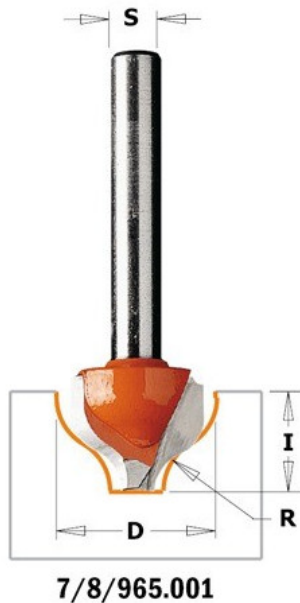

Kod produktu: 965.001.11

Frez dekoracyjny CMT 965.001.11

221,24 zł**216,71 zł**

Frez dekoracyjny CMT 965.001.11

Uwydatnij swoje drzwi oraz fronty szuflad. Węglkowe ostrza zapewnią efektywne i czyste cięcie oraz długą żywotność.