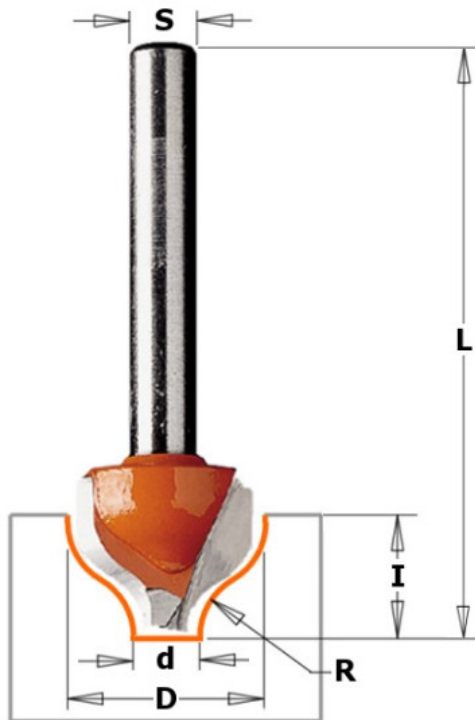

Kod produktu: 965.002.11

Frez dekoracyjny CMT 965.002.11

172,71 zł~~169,17 zł~~

Frez dekoracyjny CMT 965.002.11

Uwydatnij swoje drzwi oraz fronty szuflad. Węglkowe ostrza zapewnią efektywne i czyste cięcie oraz długą żywotność.