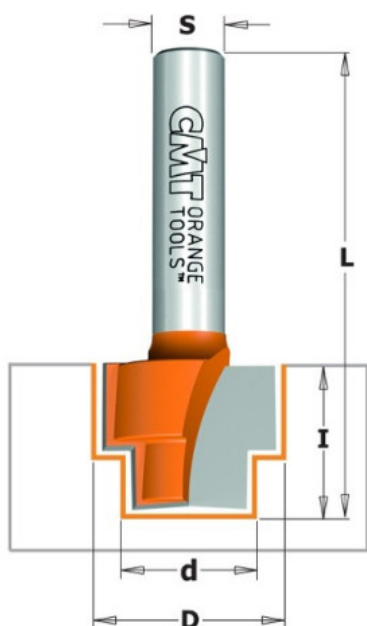

Kod produktu: 965.122.11

Frez dekoracyjny CMT 965.122.11

198,22 zł**194,17 zł**

Frez dekoracyjny CMT 965.122.11

Przy pomocy tego narzędzia możesz efektownie dekorować swoje drzwi lub szuflady. Wykonuj subtelne i wpadające w oko ozdoby oraz ciesz się długą żywotnością tego frezu dzięki dwóm krawędziom tnącym wykonanym z węglika spiekane.