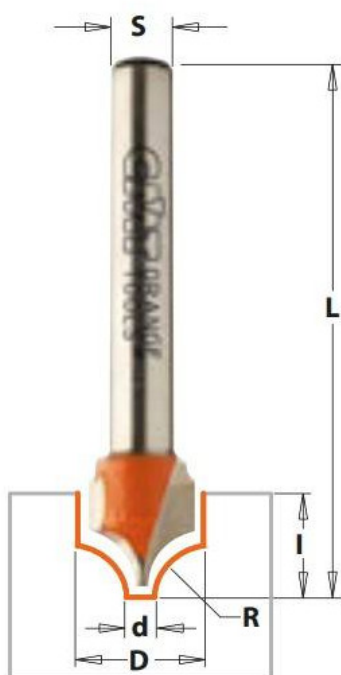

Kod produktu: 965.402.11

Frez dekoracyjny CMT 965.402.11

176,22 zł**172,61 zł**

Frez dekoracyjny CMT 965.402.11

Frez ten daje możliwość stworzenia dekoracji na jednej krawędzi lub wyfrezowanie dekoracyjnego rowka. Zaprojektowany do dekoracji drzwi, paneli oraz szuflad.