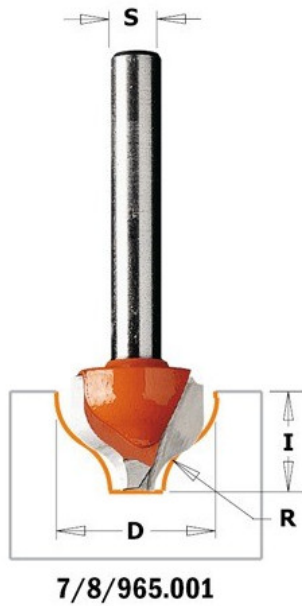

Kod produktu: 965.501.11

Frez dekoracyjny CMT 965.501.11

221,24 zł**216,71 zł**

Frez dekoracyjny CMT 965.501.11

Uwydatnij swoje drzwi oraz fronty szuflad. Węglkowe ostrza zapewnią efektywne i czyste cięcie oraz długą żywotność.