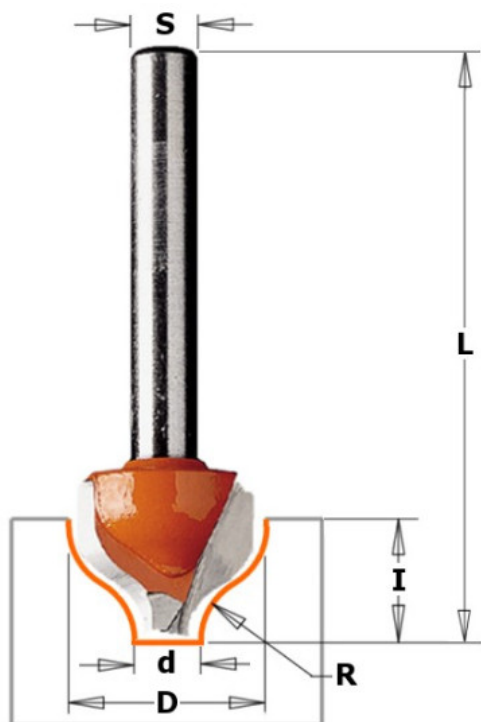

Kod produktu: 965.503.11

Frez dekoracyjny CMT 965.503.11

210,55 zł~~206,24 zł~~

Frez dekoracyjny CMT 965.503.11

Uwydatnij swoje drzwi oraz fronty szuflad. Węglkowe ostrza zapewnią efektywne i czyste cięcie oraz długą żywotność.