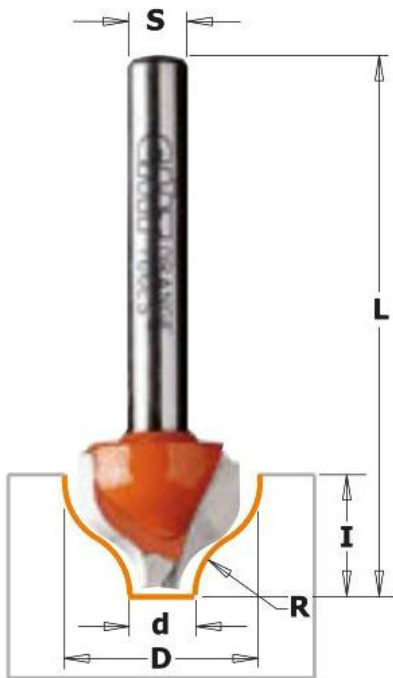

Kod produktu: 965.504.11

Frez dekoracyjny CMT 965.504.11

220,64 zł**216,13 zł**

Frez dekoracyjny CMT 965.504.11

Uwydatnij swoje drzwi oraz fronty szuflad. Węglkowe ostrza zapewnią efektywne i czyste cięcie oraz długą żywotność.