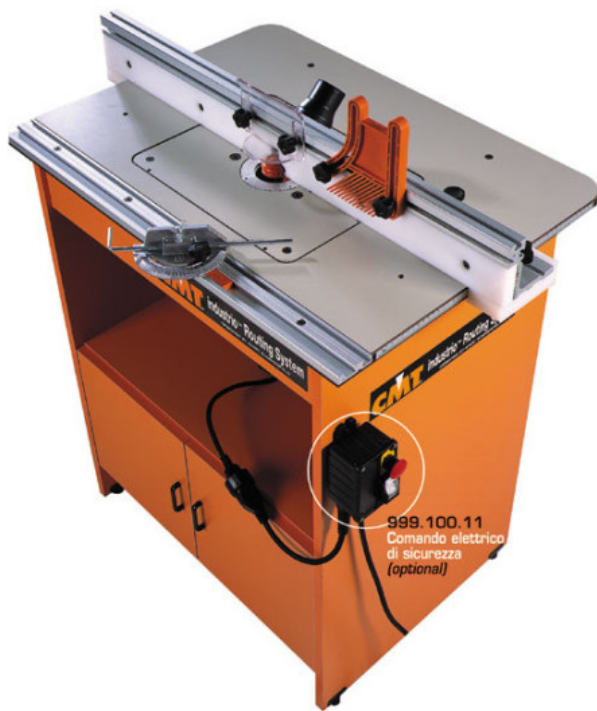

Kod produktu: 999.501.06

999.501.06 Dodatkowa osłona CMT

99,58 zł~~**119,97 zł**~~999.100.11
Comando elettrico
di sicurezza
(optional)

Dodatkowa osłona CMT 999.501.06

Dodatkowa osłona, zwiększająca bezpieczeństwo pracy.