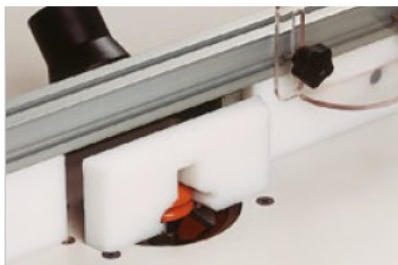

## Centralna osłona CMT 999.502.10

**75,18 zł**~~73,64 zł~~

### Centralna osłona CMT 999.502.10

Środkowa część prowadnicy jest ruchoma, dzięki czemu można ją wymienić.