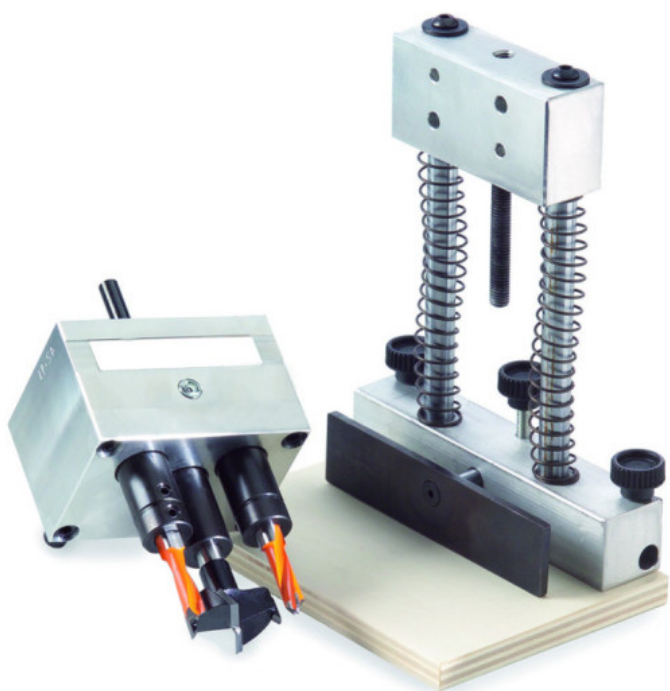

Kod produktu: CMT333-325

CMT333-325 333-325 Głowica z 5 adapterami do systemu 32 mm CMT

2 202,77 zł~~2 653,93 zł~~**Głowica z 5 adapterami do systemu 32 mm CMT CMT333-325**

Głowica wiercąca z 5-cioma wrzecionami z rozstawem 32