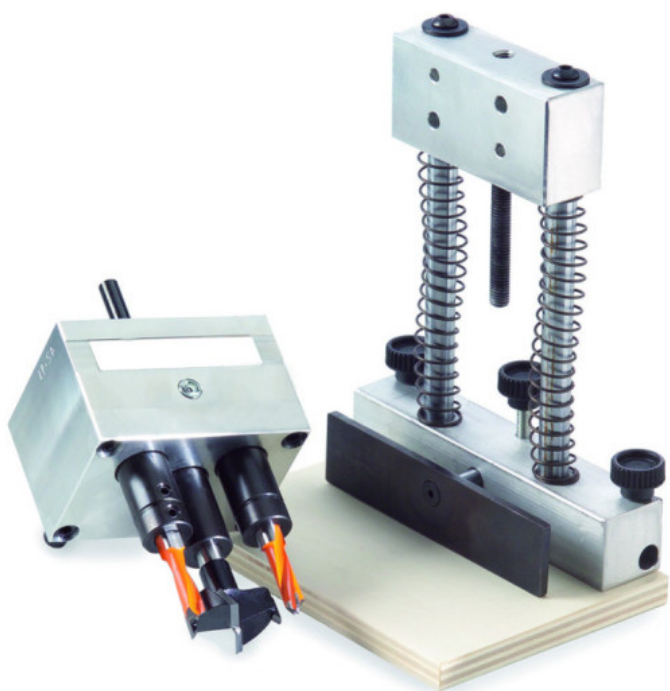

Kod produktu: CMT333-4300

## CMT333-4300 333-4300 Głowica do wierceń pod zawiasy CMT

**1 302,41 zł**~~**1 569,17 zł**~~

### Głowica do wierceń pod zawiasy CMT CMT333-4300

Głowica pod uchwyty okienne 43/00 Głowica wymaga dokupienia statywu - sprzedawana sama nie zawsze jest przydatna.