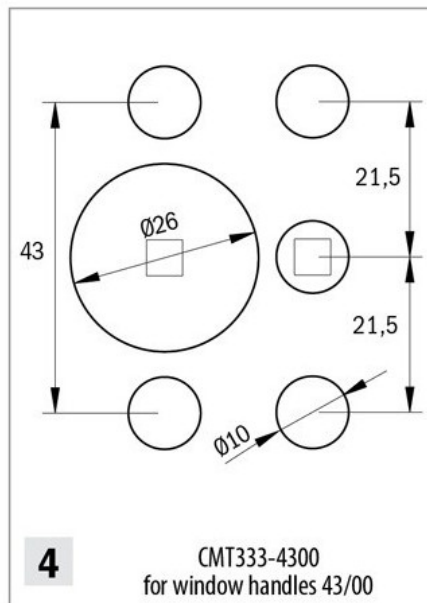

Kod produktu: CMT333-4300

CMT333-4300 333-4300 Głowica do wierceń pod zawiasy CMT

1 302,41 zł**~~1 569,17 zł~~**

Głowica do wierceń pod zawiasy CMT CMT333-4300

Głowica pod uchwyty okienne 43/00 Głowica wymaga dokupienia statywu - sprzedawana sama nie zawsze jest przydatna.