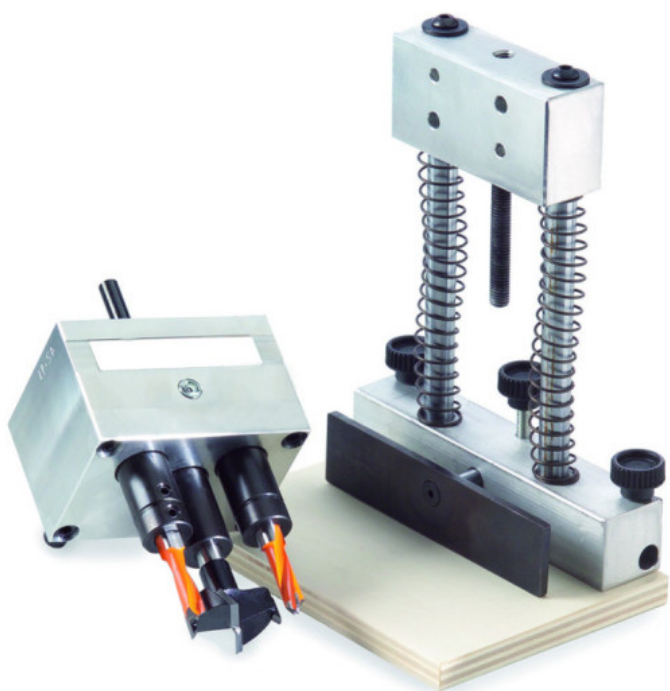

Kod produktu: CMT333-4595

CMT333-4595 333-4595 Głowica do wierceń pod zawiasy CMT

1 302,41 zł~~**1 569,17 zł**~~

Głowica do wierceń pod zawiasy CMT CMT333-4595

Głowica pod system Blum 45/9,5. Głowica wymaga dokupienia statywu - sprzedawana sama nie zawsze jest przydatna.