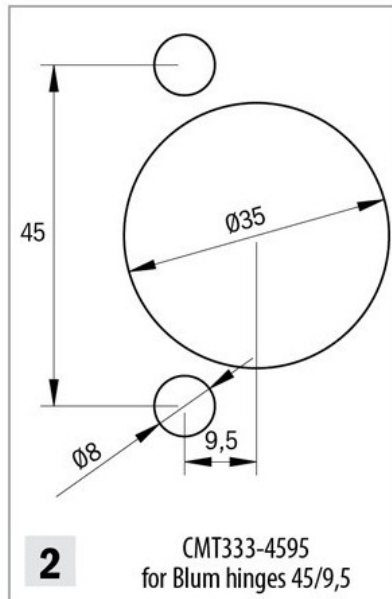

Kod produktu: CMT333-4595

Głowica do wierceń pod zawiasy CMT CMT333-4595

1 103,74 zł~~1 081,14 zł~~

Głowica do wierceń pod zawiasy CMT CMT333-4595

Głowica pod system Blum 45/9,5