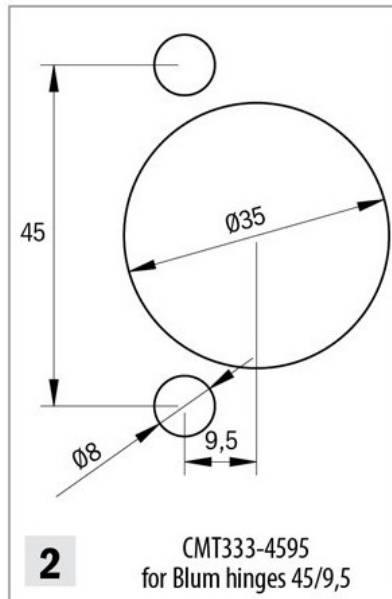

Kod produktu: CMT333-4595

CMT333-4595 333-4595 Głowica do wierceń pod zawiasy CMT

1 302,41 zł~~**1 569,17 zł**~~

Głowica do wierceń pod zawiasy CMT CMT333-4595

Głowica pod system Blum 45/9,5. Głowica wymaga dokupienia statywu - sprzedawana sama nie zawsze jest przydatna.