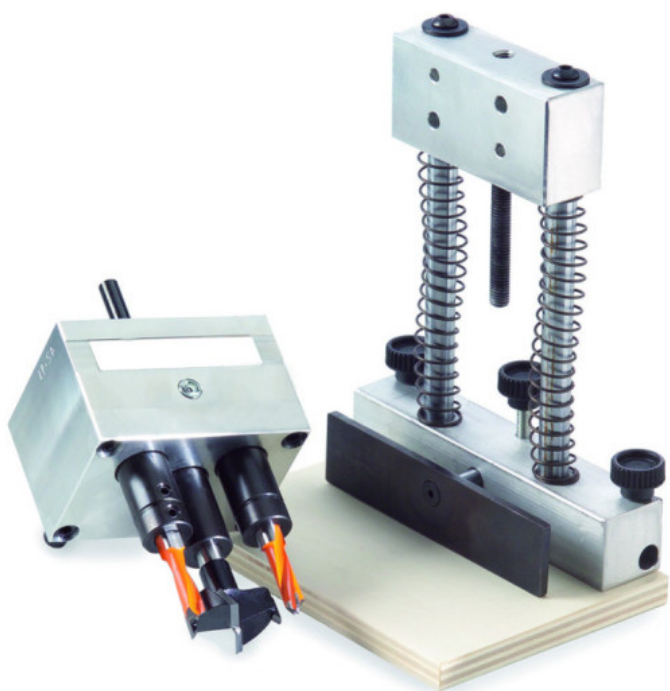

Kod produktu: CMT333-5255

## CMT333-5255 333-5255 Głowica do wierceń pod zawiasy CMT

**1 214,11 zł**~~1 462,78 zł~~

### Głowica do wierceń pod zawiasy CMT CMT333-5255

Głowica pod systemy Hettich i Wurth 52/5,5 Głowica wymaga dokupienia statywu - sprzedawana sama nie zawsze jest przydatna.