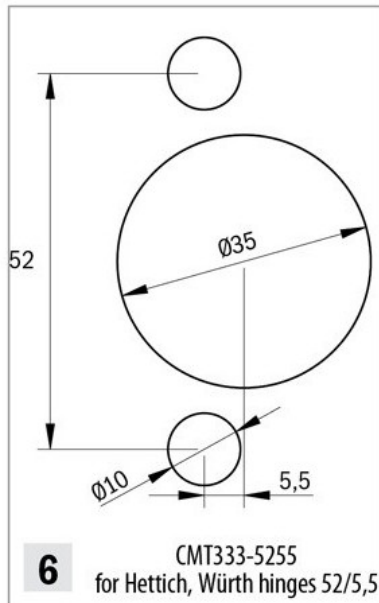

Kod produktu: CMT333-5255

Głowica do wierceń pod zawiasy CMT CMT333-5255

1 103,74 zł~~**1 081,14 zł**~~

Głowica do wierceń pod zawiasy CMT CMT333-5255

Głowica pod systemy Hettich i Würth 52/5,5