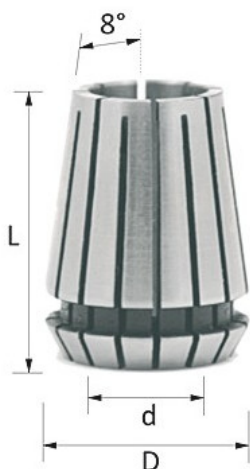

Kod produktu: ER11D02

ER11D02 Tuleja zaciskowa CMT

34,72 zł**41,83 zł**

Tuleja zaciskowa CMT ER11D02

Tuleje zaciskowe są bardzo ważnym elementem w obróbce skrawaniem. Znajdując się w uchwycie, tworzą kołnierz wokół trzymanego narzędzia i przytrzymują je w uchwycie dzięki dużej sile docisku.