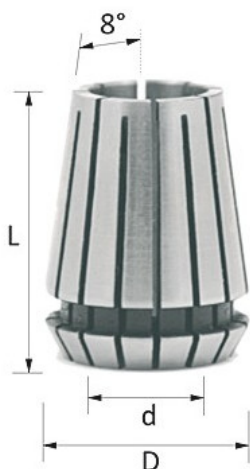

Kod produktu: ER11D03

## ER11D03 Tuleja zaciskowa CMT

**35,42 zł**~~42,67 zł~~

### Tuleja zaciskowa CMT ER11D03

Tuleje zaciskowe są bardzo ważnym elementem w obróbce skrawaniem. Znajdując się w uchwycie, tworzą kołnierz wokół trzymanego narzędzia i przytrzymują je w uchwycie dzięki dużej sile docisku.