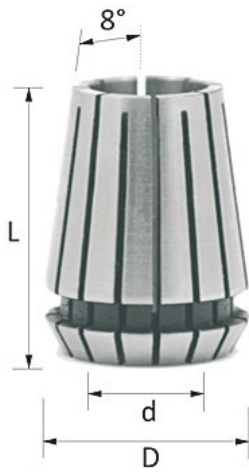

Kod produktu: ER11D04

## ER11D04 Tuleja zaciskowa CMT

**35,42 zł**~~42,67 zł~~

### Tuleja zaciskowa CMT ER11D04

Tuleje zaciskowe są bardzo ważnym elementem w obróbce skrawaniem. Znajdując się w uchwycie, tworzą kołnierz wokół trzymanego narzędzia i przytrzymują je w uchwycie dzięki dużej sile docisku.