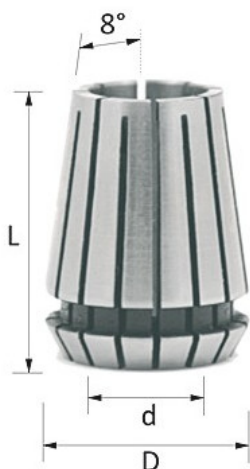

Kod produktu: ER11D04

## Tuleja zaciskowa CMT ER11D04

**32,76 zł**~~32,09 zł~~

### Tuleja zaciskowa CMT ER11D04

Tuleje zaciskowe są bardzo ważnym elementem w obróbce skrawaniem. Znajdując się w uchwycie, tworzą kołnierz wokół trzymanego narzędzia i przytrzymują je w uchwycie dzięki dużej sile docisku.