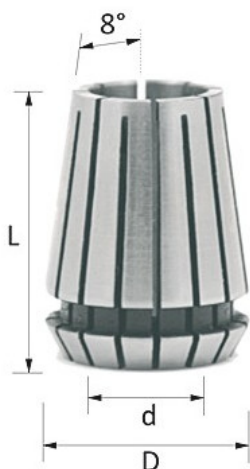

Kod produktu: ER11D05

## Tuleja zaciskowa CMT ER11D05

**32,76 zł**~~32,09 zł~~

### Tuleja zaciskowa CMT ER11D05

Tuleje zaciskowe są bardzo ważnym elementem w obróbce skrawaniem. Znajdując się w uchwycie, tworzą kołnierz wokół trzymanego narzędzia i przytrzymują je w uchwycie dzięki dużej sile docisku.