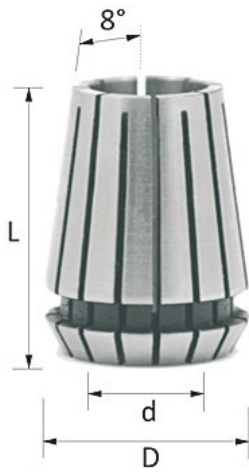

Kod produktu: ER11D05

ER11D05 Tuleja zaciskowa CMT

35,42 zł~~42,67 zł~~

Tuleja zaciskowa CMT ER11D05

Tuleje zaciskowe są bardzo ważnym elementem w obróbce skrawaniem. Znajdując się w uchwycie, tworzą kołnierz wokół trzymanego narzędzia i przytrzymują je w uchwycie dzięki dużej sile docisku.