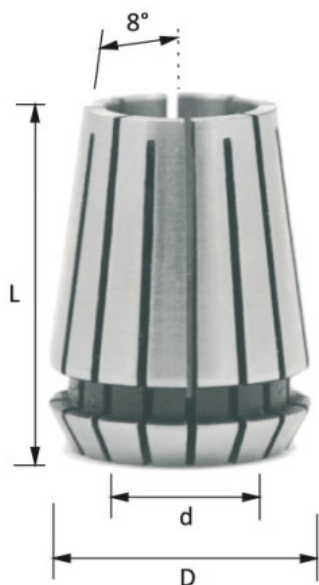

Kod produktu: ER32D0635

Tuleja zaciskowa „ER32” CMT ER32D0635

47,90 zł~~46,92 zł~~

Tuleja zaciskowa „ER32” CMT ER32D0635