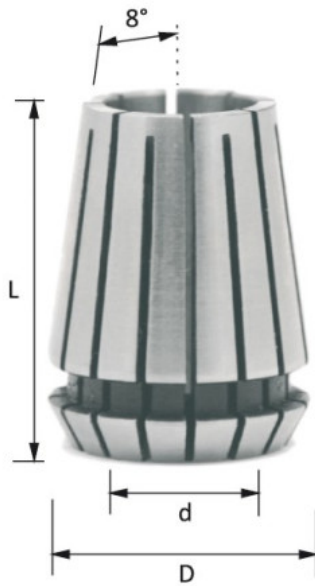

Kod produktu: ER32D0635

ER32D0635 Tuleja zaciskowa „ER32” CMT

52,24 zł~~62,94 zł~~

Tuleja zaciskowa „ER32” CMT ER32D0635